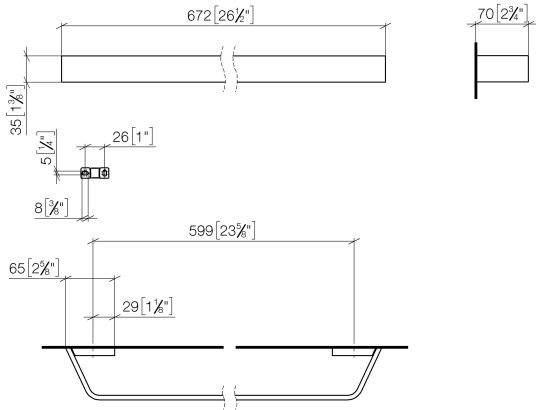

**CL.1 Towel bar - Chrome**

CL.1

83 060 705

- gauge 599 mm
- width 673mm
- height 35 mm
- 70mm projection

|   |                               |               |
|---|-------------------------------|---------------|
|  | Chrome                        | 83 060 705-00 |
|  | Brushed Platinum              | 83 060 705-06 |
|  | Dark Chrome                   | 83 060 705-19 |
|  | Brushed Champagne (22kt Gold) | 83 060 705-46 |
|  | Champagne (22kt Gold)         | 83 060 705-47 |
|  | Brushed Dark Platinum         | 83 060 705-99 |

83 060 705

mm [inches]

83 060 705

Parts for other finishes can be found here: Brushed Platinum

### Spare parts list

| No. | Item Number        | Name       | Quantity used | Delivery time |
|-----|--------------------|------------|---------------|---------------|
| 1   | 05 17 20 758 00 90 | fixing set | 2             | 2             |
| 2   | 09 30 30 191 90    | screw      | 6             | 2             |
| 3   | 08 17 70 500-00    | holder     | 1             | 10            |
| 4   | 08 17 70 550-00    | bar        | 1             | 10            |
| 5   | 08 17 70 501-00    | holder     | 1             | 10            |
| 6   | 04 31 11 113 00 90 | pin        | 2             | 2             |