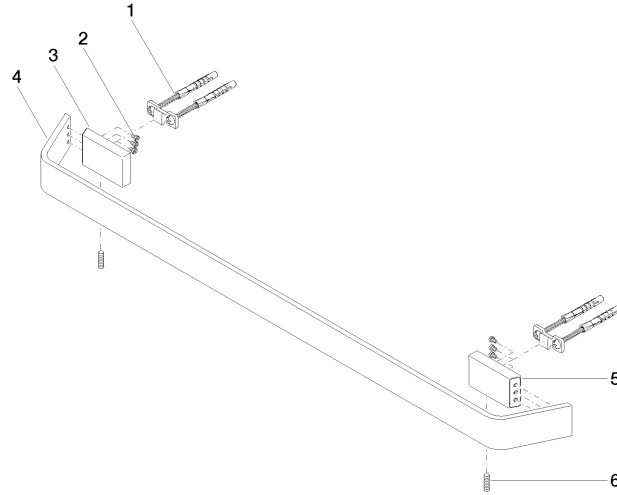

**CL.1 Towel bar - Chrome**

CL.1

83 060 705

- gauge 599 mm
- width 673mm
- height 35 mm
- 70mm projection

|   |                               |               |
|---|-------------------------------|---------------|
|  | Chrome                        | 83 060 705-00 |
|  | Brushed Platinum              | 83 060 705-06 |
|  | Dark Chrome                   | 83 060 705-19 |
|  | Brushed Champagne (22kt Gold) | 83 060 705-46 |
|  | Champagne (22kt Gold)         | 83 060 705-47 |
|  | Brushed Dark Platinum         | 83 060 705-99 |

83 060 705

mm [inches]

83 060 705

Parts for other finishes can be found here: Brushed Platinum

### Spare parts list

| No. | Item Number        | Name       | Quantity used | Delivery time |
|-----|--------------------|------------|---------------|---------------|
| 1   | 05 17 20 758 00 90 | fixing set | 2             | 2             |
| 2   | 09 30 30 191 90    | screw      | 6             | 2             |
| 3   | 08 17 70 500-00    | holder     | 1             | 10            |
| 4   | 08 17 70 550-00    | bar        | 1             | 10            |
| 5   | 08 17 70 501-00    | holder     | 1             | 10            |
| 6   | 04 31 11 113 00 90 | pin        | 2             | 2             |